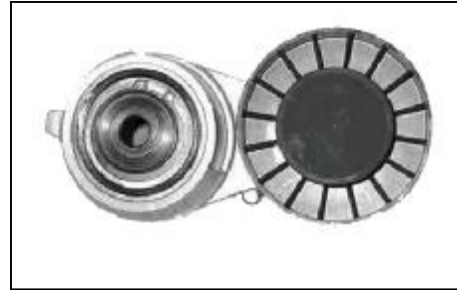

passend für / to fit:

MB: W140

TENSIONER, V-RIBBED BELT

Mercedes-Benz

Order No.: 200.103

Comp.-No.: 119 200 02 70

passend für / to fit:

MB: W124 / W140 / C140 / R129