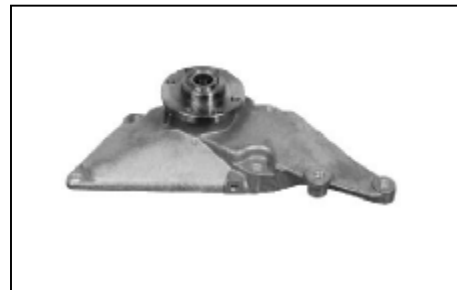

SUPPORT, COOLING FAN

Mercedes-Benz

Order No.: 200.201

Comp.-No.: 104 200 05 28

passend für / to fit:

MB: A124 / C124 / W124 / S124